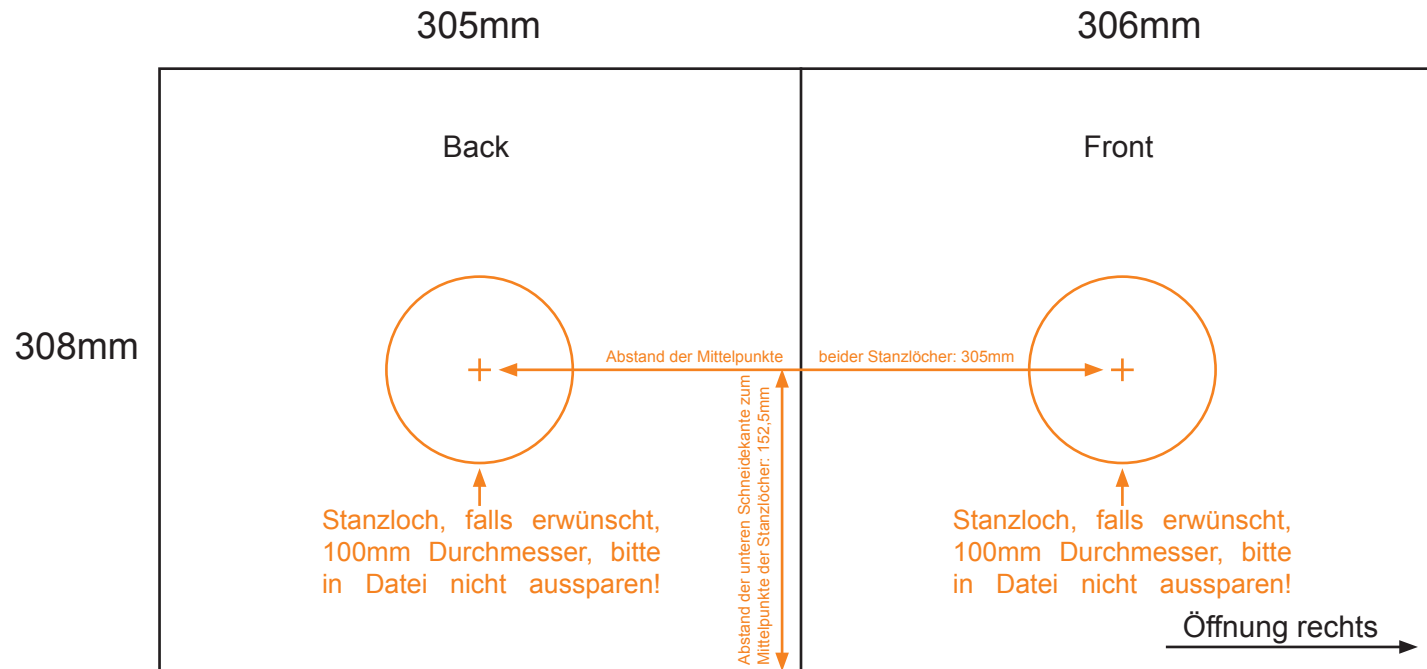

# 12" LP Discobag

Bei allen Verpackungen im Vinyl-Bereich müssen an allen Außenseiten immer noch **8mm Beschnitt** hinzu gegeben werden. Dieser Bereich sollte allerdings keine Elemente enthalten, die auf dem Endprodukt abgebildet sein sollen, da dieser abgeschnitten wird. Das Maß mit Beschnitt ist hier also 627x324mm.