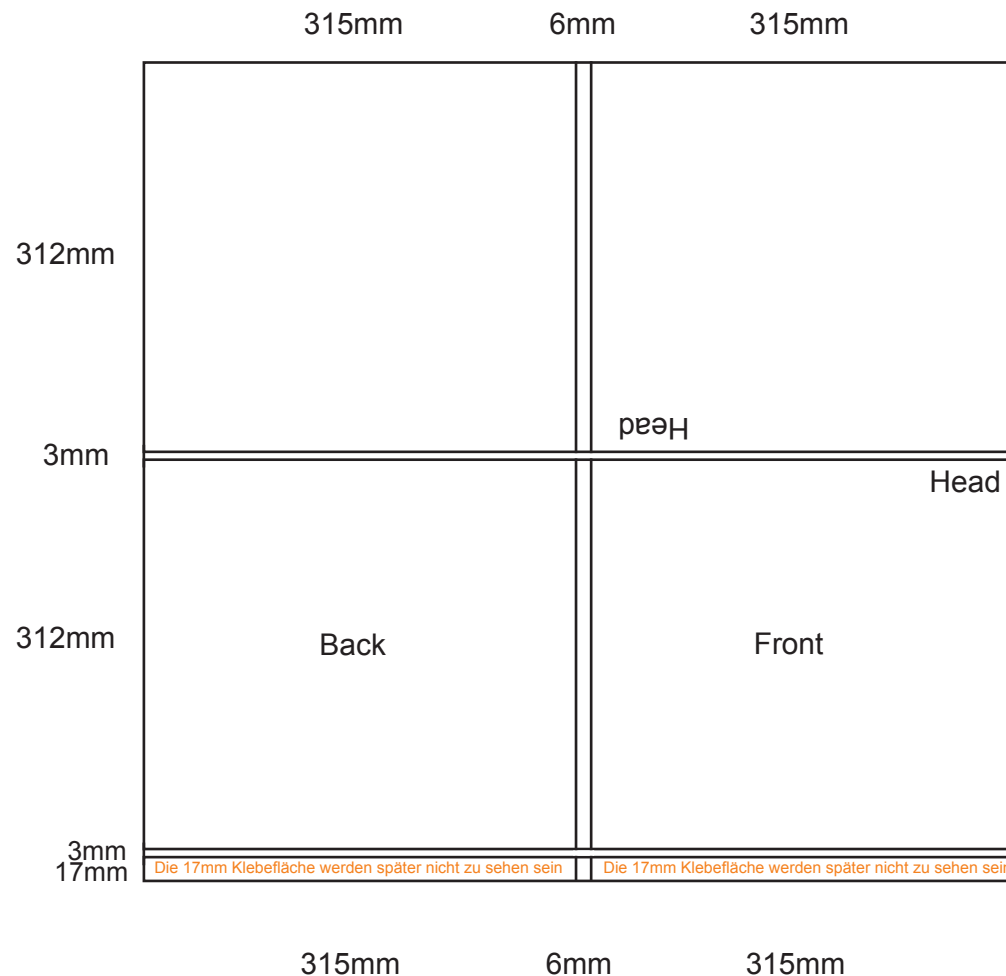

# 12" Vinyl Gatefold Cover

Bei allen Drucksachen müssen an allen Außenseiten immer noch **8mm Beschnitt** hinzu gegeben werden. Dieser Bereich sollte allerdings keine Elemente enthalten, die auf dem Endprodukt abgebildet sein sollen, da dieser abgeschnitten wird.