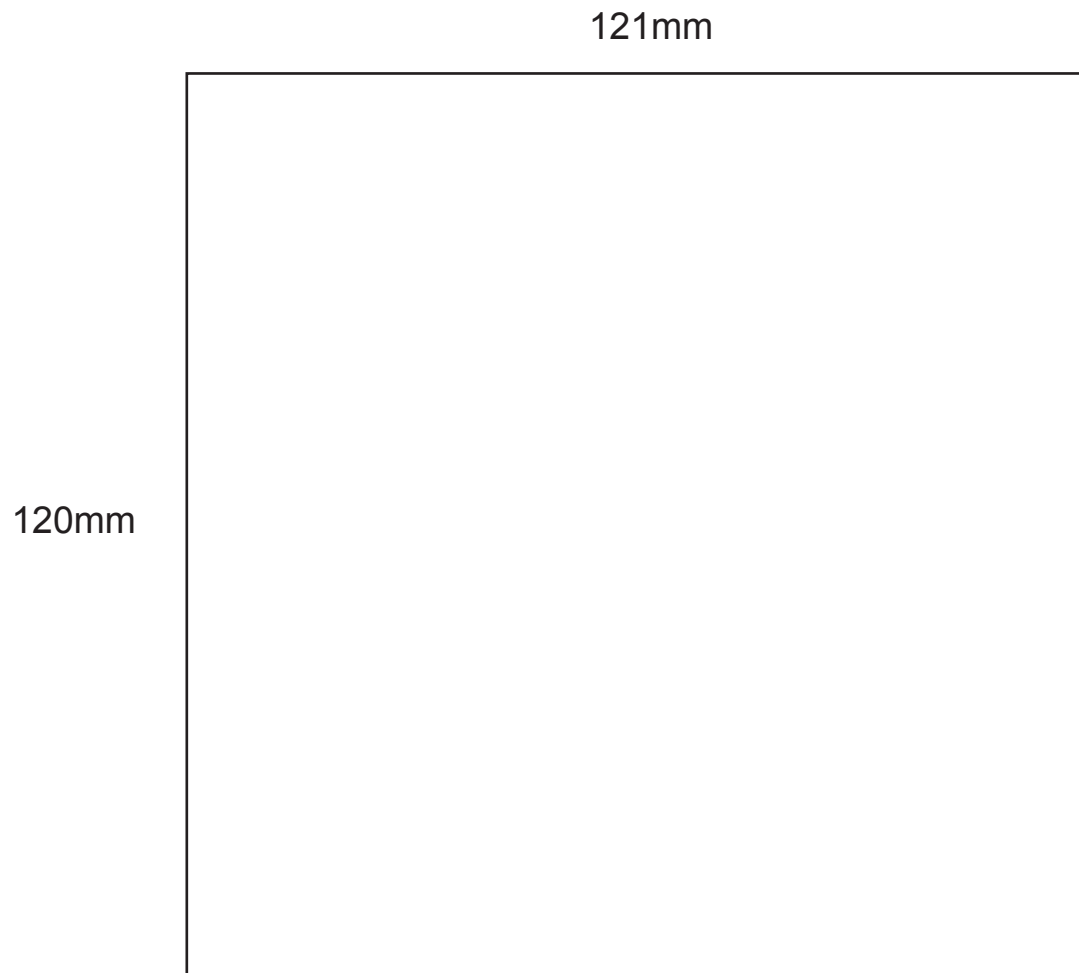

CD Covercard

Bei allen Drucksachen und Verpackungen im CD-Bereich müssen an allen Außenseiten immer noch **3mm Beschnitt** hinzu gegeben werden. Dieser Bereich sollte allerdings keine Elemente enthalten, die auf dem Endprodukt abgebildet sein sollen, da dieser abgeschnitten wird. Das Maß mit Beschnitt ist hier also 127x126mm.