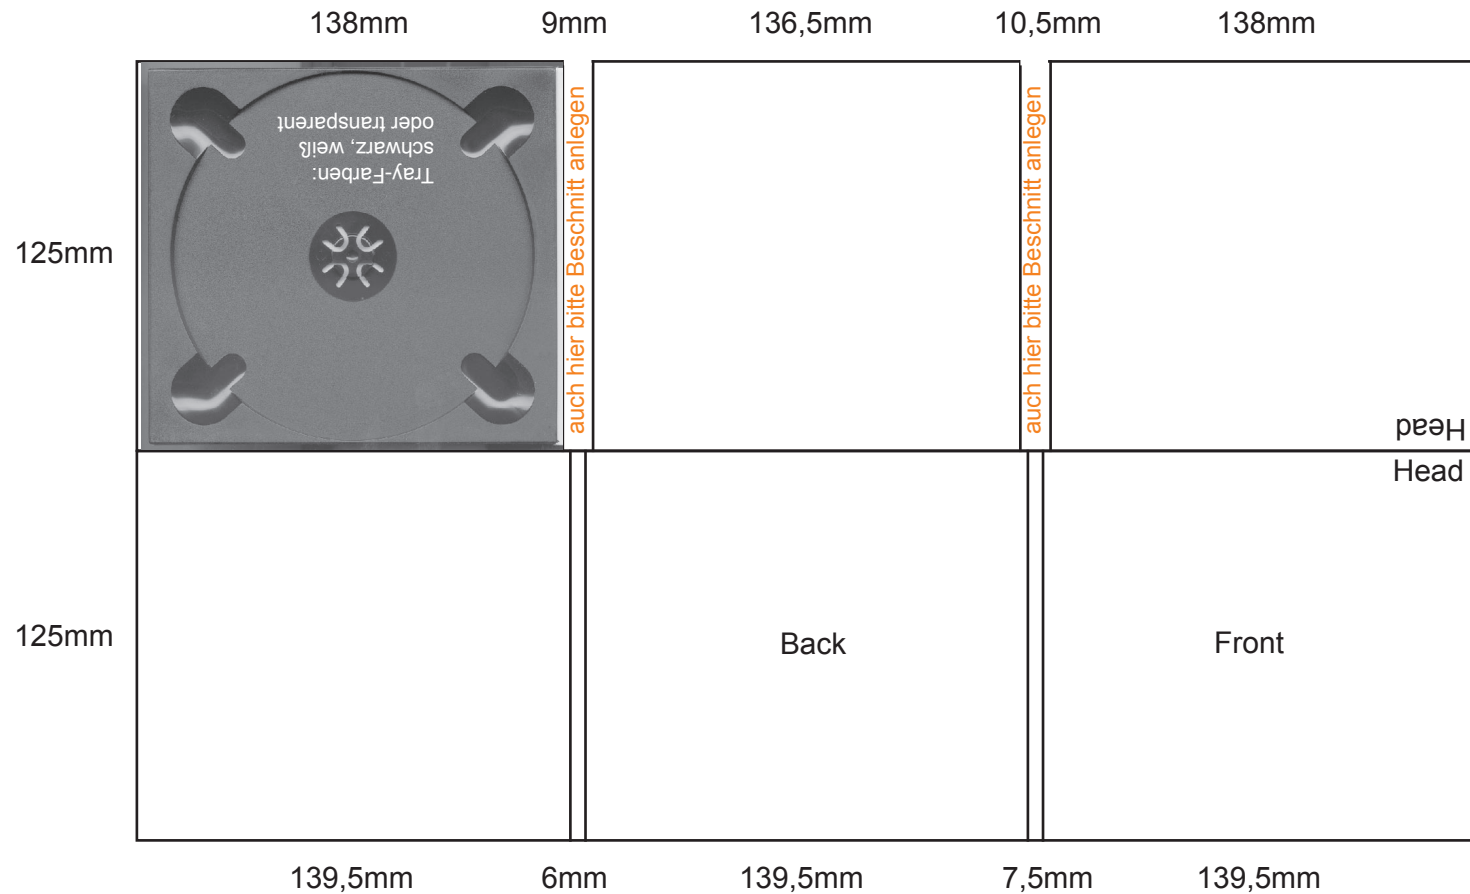

Digipack 6 seitig, ohne Bookletschlitz, Tray in der Mitte

Bei allen Drucksachen und Verpackungen im CD-Bereich müssen an allen Außenseiten immer noch **3mm Beschnitt** hinzu gegeben werden. Dieser Bereich sollte allerdings keine Elemente enthalten, die auf dem Endprodukt abgebildet sein sollen, da dieser abgeschnitten wird.

Digipack 6 seitig, ohne Bookletschlitz, Tray links

Bei allen Drucksachen und Verpackungen im CD-Bereich müssen an allen Außenseiten immer noch **3mm Beschnitt** hinzu gegeben werden. Dieser Bereich sollte allerdings keine Elemente enthalten, die auf dem Endprodukt abgebildet sein sollen, da dieser abgeschnitten wird.

Digipack 6 seitig, ohne Bookletschlitz, Tray rechts

Bei allen Drucksachen und Verpackungen im CD-Bereich müssen an allen Außenseiten immer noch **3mm Beschnitt** hinzu gegeben werden. Dieser Bereich sollte allerdings keine Elemente enthalten, die auf dem Endprodukt abgebildet sein sollen, da dieser abgeschnitten wird.