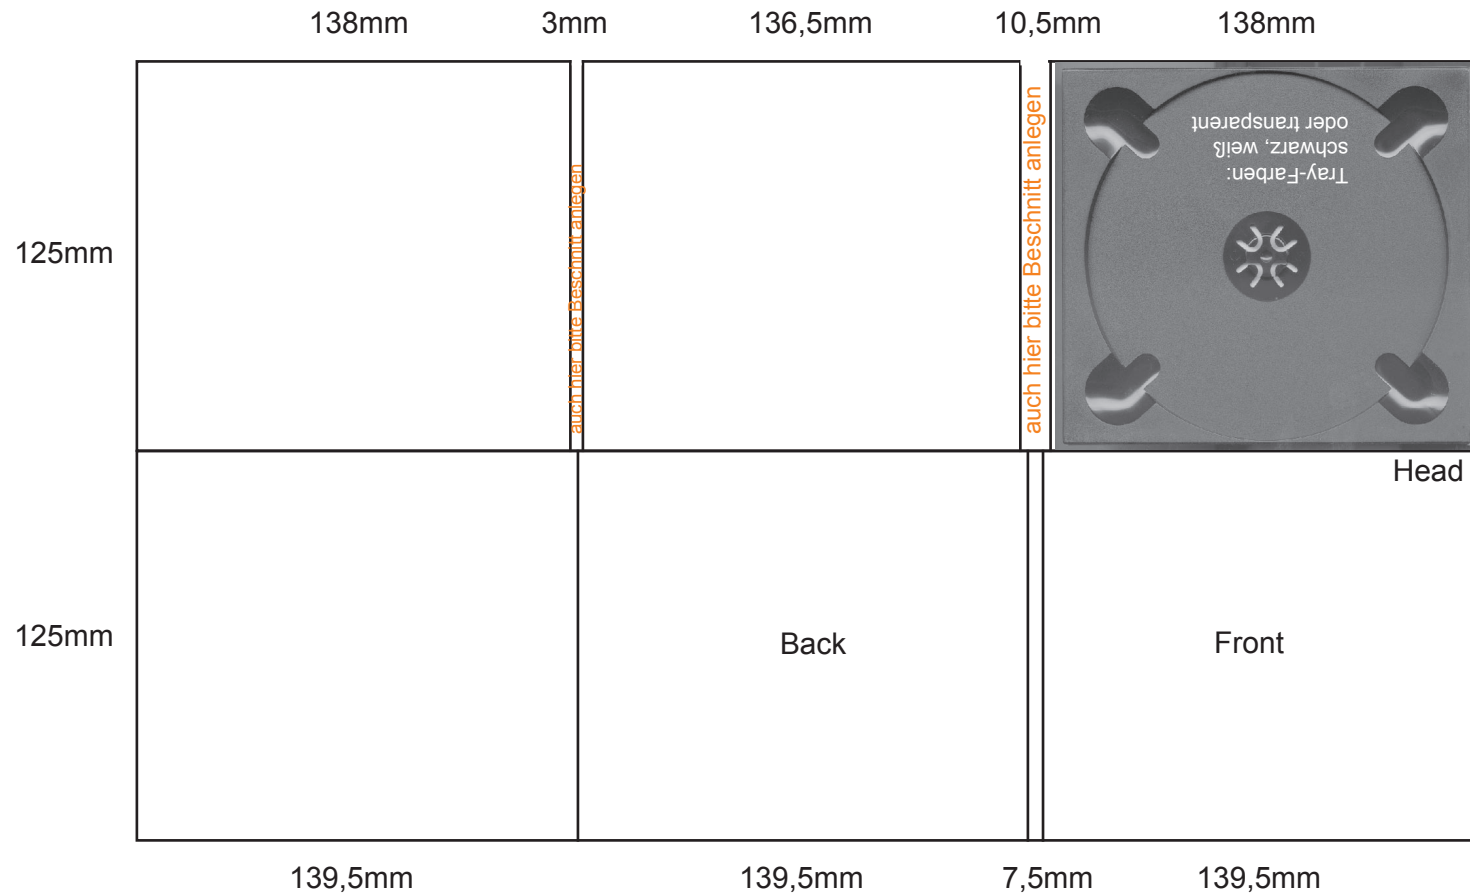

Digipack 6 seitig, ohne Bookletschlitz, Tray in der Mitte

Bei allen Drucksachen und Verpackungen im CD-Bereich müssen an allen Außenseiten immer noch **3mm Beschnitt** hinzu gegeben werden. Dieser Bereich sollte allerdings keine Elemente enthalten, die auf dem Endprodukt abgebildet sein sollen, da dieser abgeschnitten wird.

Digipack 6 seitig, ohne Bookletschlitz, Tray links

Bei allen Drucksachen und Verpackungen im CD-Bereich müssen an allen Außenseiten immer noch **3mm Beschnitt** hinzu gegeben werden. Dieser Bereich sollte allerdings keine Elemente enthalten, die auf dem Endprodukt abgebildet sein sollen, da dieser abgeschnitten wird.

Digipack 6 seitig, ohne Bookletschlitz, Tray rechts

Bei allen Drucksachen und Verpackungen im CD-Bereich müssen an allen Außenseiten immer noch **3mm Beschnitt** hinzu gegeben werden. Dieser Bereich sollte allerdings keine Elemente enthalten, die auf dem Endprodukt abgebildet sein sollen, da dieser abgeschnitten wird.