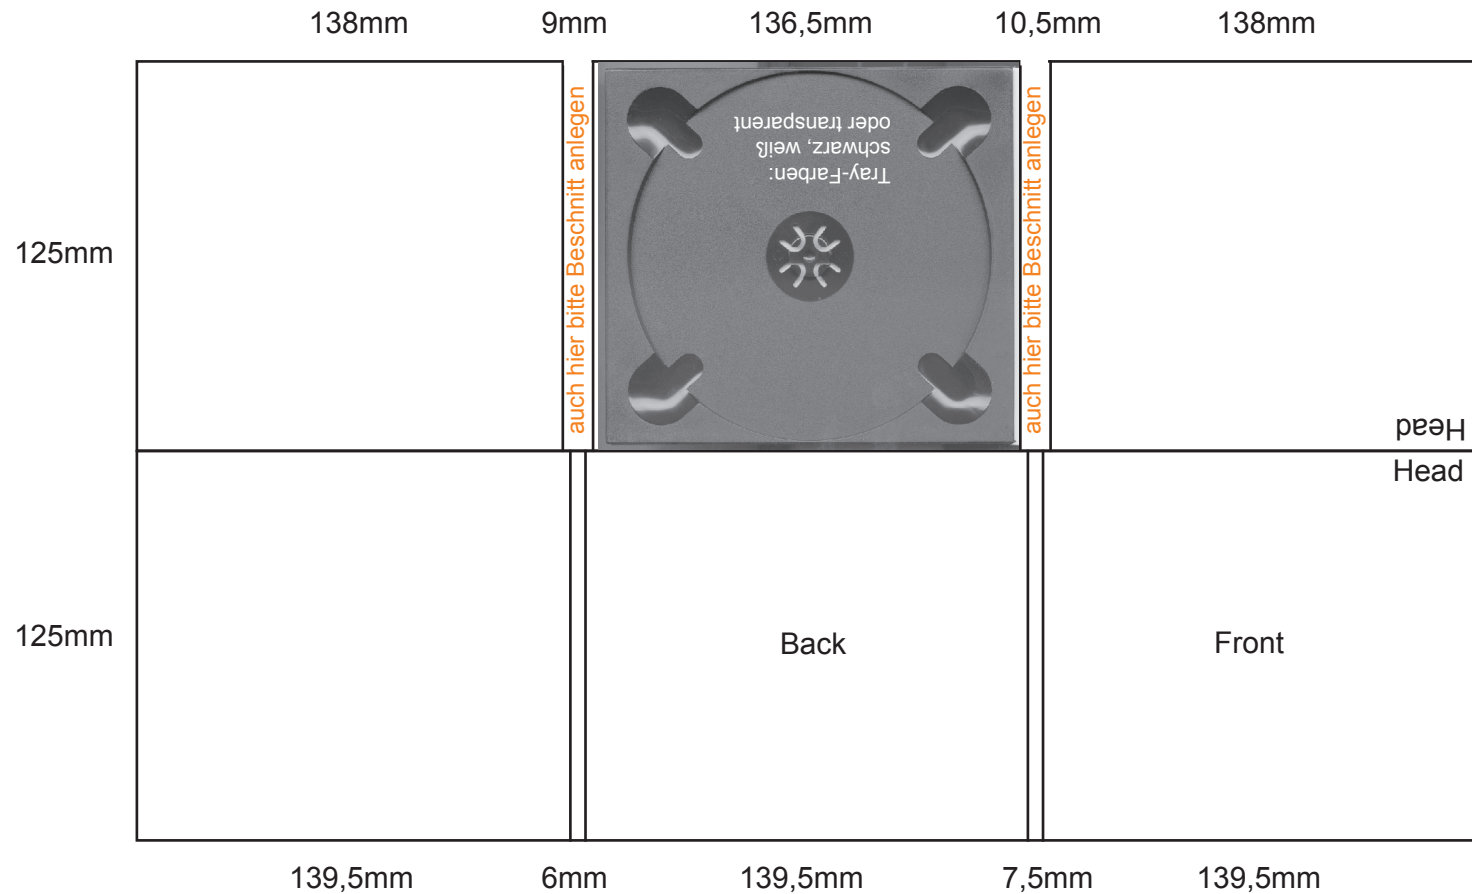

Digipack 6 seitig, ohne Bookletschlitz, Tray in der Mitte

Bei allen Drucksachen und Verpackungen im CD-Bereich müssen an allen Außenseiten immer noch **3mm Beschnitt** hinzu gegeben werden. Dieser Bereich sollte allerdings keine Elemente enthalten, die auf dem Endprodukt abgebildet sein sollen, da dieser abgeschnitten wird.

Digipack 6 seitig, ohne Bookletschlitz, Tray links

Bei allen Drucksachen und Verpackungen im CD-Bereich müssen an allen Außenseiten immer noch **3mm Beschnitt** hinzu gegeben werden. Dieser Bereich sollte allerdings keine Elemente enthalten, die auf dem Endprodukt abgebildet sein sollen, da dieser abgeschnitten wird.

Digipack 6 seitig, ohne Bookletschlitz, Tray rechts

Bei allen Drucksachen und Verpackungen im CD-Bereich müssen an allen Außenseiten immer noch **3mm Beschnitt** hinzu gegeben werden. Dieser Bereich sollte allerdings keine Elemente enthalten, die auf dem Endprodukt abgebildet sein sollen, da dieser abgeschnitten wird.