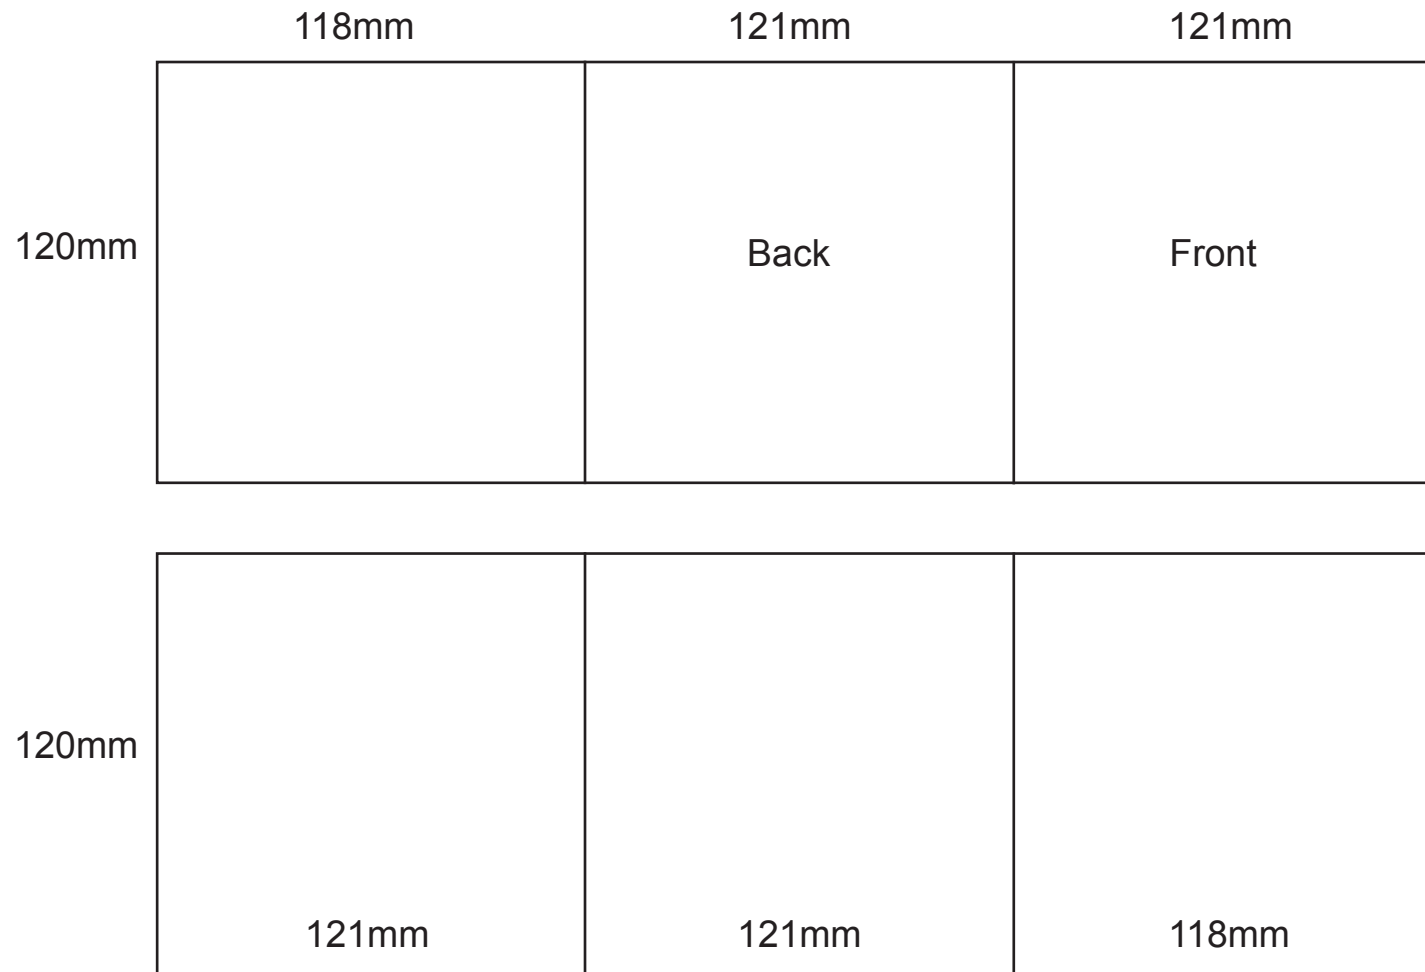

# Folder 6 seitig, Wickel-Falz

Bei allen Drucksachen und Verpackungen im CD-Bereich müssen an allen Außenseiten immer noch **3mm Beschnitt** hinzu gegeben werden. Dieser Bereich sollte allerdings keine Elemente enthalten, die auf dem Endprodukt abgebildet sein sollen, da dieser abgeschnitten wird.

# Folder 6 seitig, Zick-Zack-Falz

Bei allen Drucksachen und Verpackungen im CD-Bereich müssen an allen Außenseiten immer noch **3mm Beschnitt** hinzu gegeben werden. Dieser Bereich sollte allerdings keine Elemente enthalten, die auf dem Endprodukt abgebildet sein sollen, da dieser abgeschnitten wird.