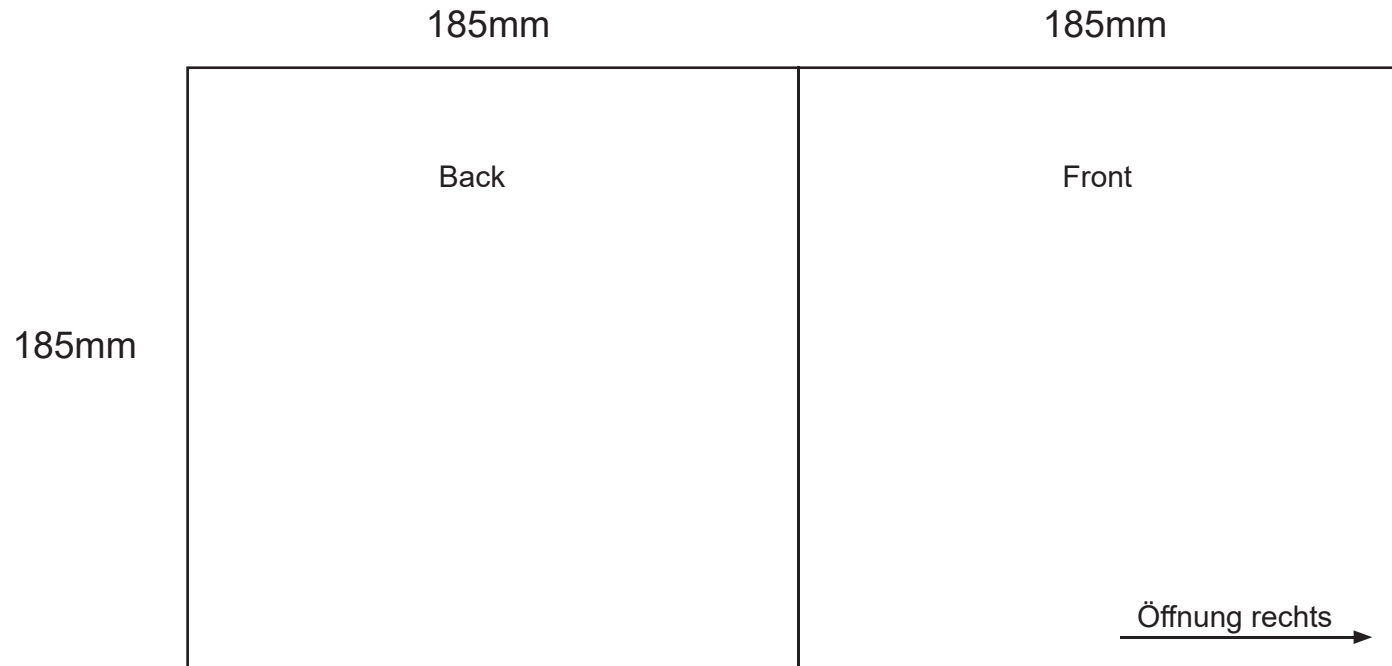

7" Vinyl Tasche

Bei allen dieser Vinyl Verpackungen müssen an allen Außenseiten **8mm Beschnitt** hinzu gegeben werden.
(16mm in der Breite und 16mm in der Höhe)

Dieser Bereich sollte allerdings keine Elemente enthalten, die auf dem Endprodukt abgebildet sein sollen, da dieser abgeschnitten wird. Das Maß mit Beschnitt ist hier also 386x201mm.